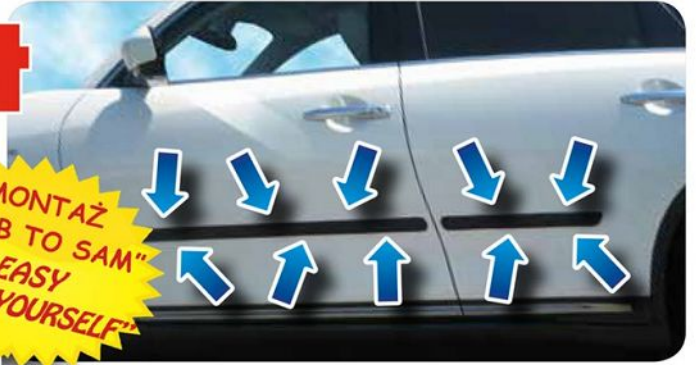

# COMBIkit

SAMOPRZYLEPNA OCHRONA BOCZNA

**DOBIERZ DO SWOJEGO  
AUTA I WŁASNORĘCZNIE  
ZAMONTUJ SWÓJ ZESTAW**

MONTAŻ  
„ZRÓB TO SAM”  
EASY  
“DO-IT-YOURSELF”

- ZAWARTOŚĆ ZESTAWU**  
2X [strip] + 3M CLOTH <1X
- WYCZYŚĆ POWIERZCHNIĘ**  
[car diagram] 3M CLOTH
- WYPOZYCJONUJ**  
[car diagram]
- PRZYTRZYMAJ PRZEZ MINUTĘ**  
[car diagram]