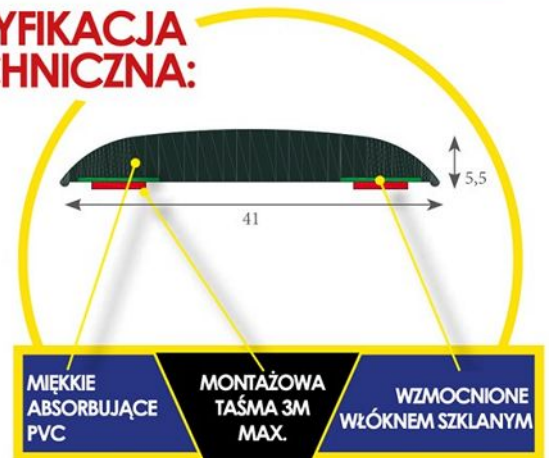

SPECYFIKACJA TECHNICZNA: