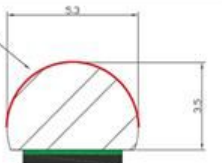

JOLLY PLUS
CHROME TITANIUM PERŁATO

Art. 511C

Art. 217C

chromowana powłoka

Art. 329C

taśma montażowa 4mm
aluminium 4 mm

PROFIL CHROMOWANY POWŁĘCZONY JEST W CAŁOŚCI !!!

Produkt	Dł.	Szer.
241C.305	3 m	7 mm
511C.305	5 m	3,5 mm
525C.305	5 m	7 mm
526C.305	5 m	9,5 mm
527C.305	5 m	12 mm
528C.305	5 m	21,5 mm
550C.305	5 m	6 mm
551C.305	5 m	25 mm
552C.305	5 m	15,5 mm
553C.305	5 m	18 mm