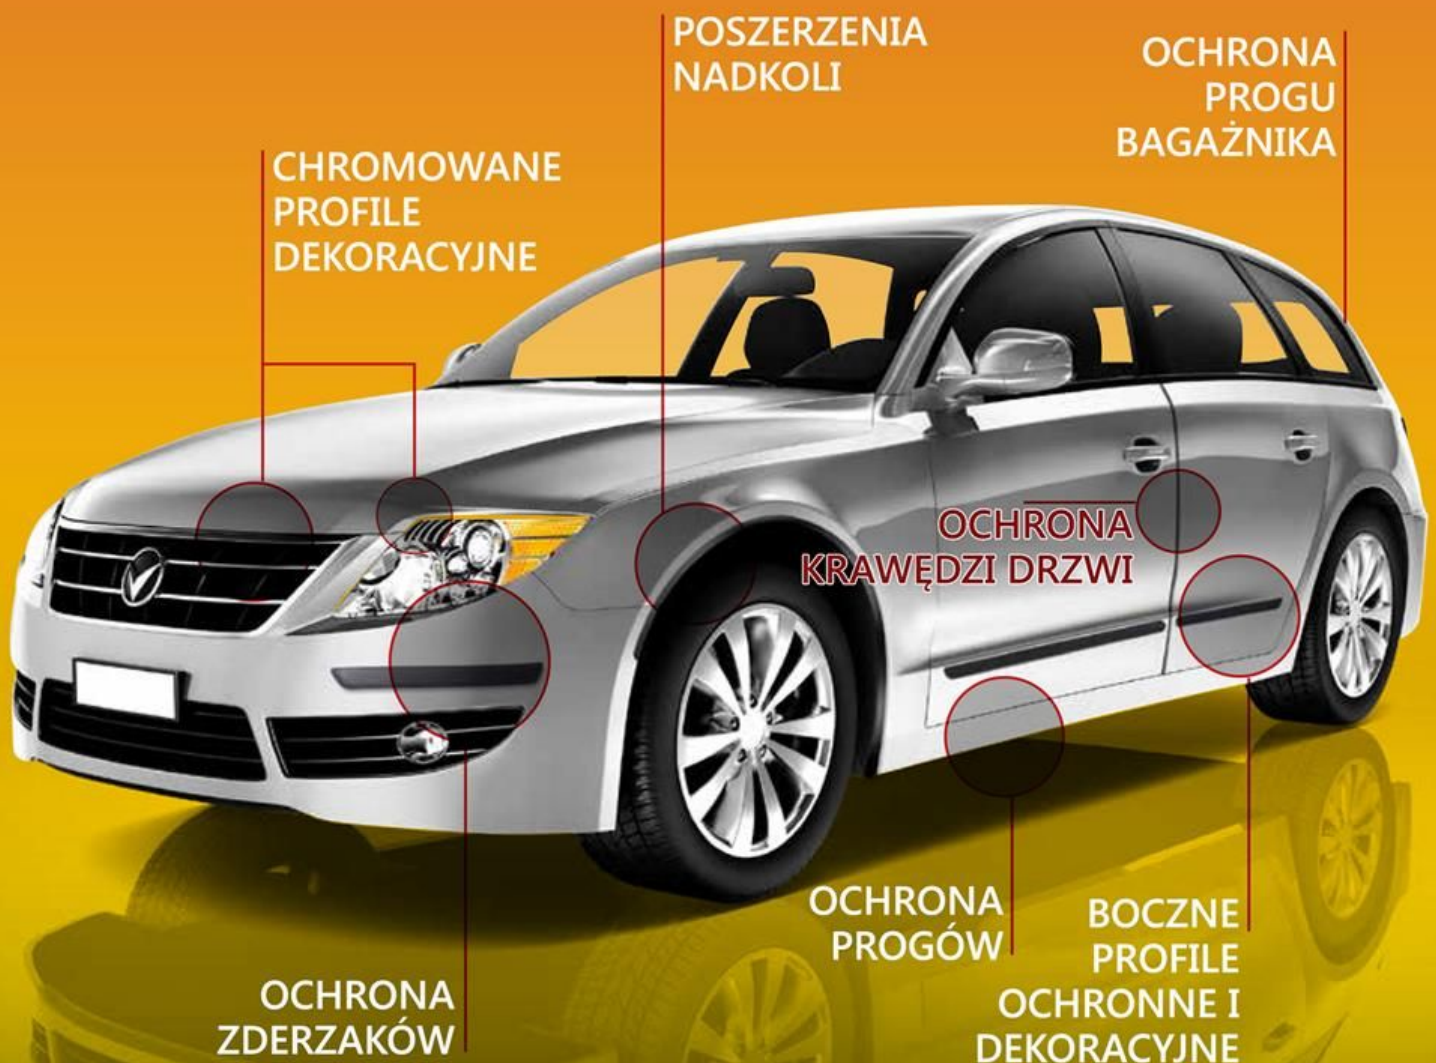

Made in Italy

ombicar
POLSKA

WWW.COMBICAR.COM.PL

KATALOG AKCESORIÓW SAMOCHODOWYCH

PROFILE NAJWYŻSZEJ JAKOŚCI
MADE IN ITALY

Member of CISO Federation

RINA 
CERTIFIED MANAGEMENT SYSTEM
ISO 9001

Made in Italy

ombicar
POLSKA

FIRMA

Od 1982 roku, gdy został założony, Combicar jest liderem rynkowym w produkcji profili PVC, EPDM oraz polipropylenowych.

Od samego początku "Akcesoria Samochodowe" są dla Combicar jej rynkiem docelowym.

Oprócz doświadczenia zdobytego w dziedzinie wytłaczania profili samoprzylepnych, oferta firmy Combicar wyróżnia się na rynku dzięki zastosowaniu najwyższej jakości surowców a także produkcją realizowaną całkowicie we Włoszech.

Wszystkie fazy produkcji, od wyboru surowców, przez produkcję, aż po pakowanie, są śledzone ze szczególną uwagą, pozwalając w razie potrzeby powrócić do każdej konkretnej partii produkcyjnej.

Produkty Combicar są z tego powodu synonimem jakości i sprostają potrzebom wymagających i ostrożnych klientów.