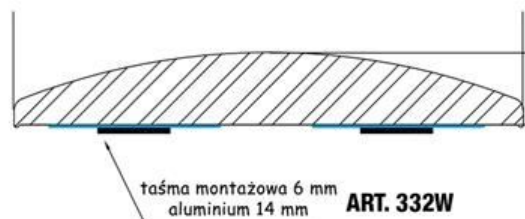

Produkt	Długość
108.438	25 m
241N.478	25 m
332W.442	25 m
826.404	25 m
831.409	25 m
832.410	25 m
837.414	25 m
841N.417	25 m
846N.422	25 m
874N.466	25 m
876N.474	25 m
878.484	25 m
882.503	50 m
886.510	25 m
890.514	25 m
891.471	25 m
894.451	25 m