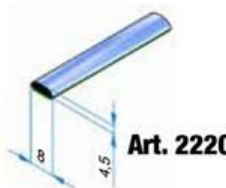

Made in Italy
UNIVERSALE

PROFILE OCHRONNE PROGÓW

BATTITACCOAUTO

ZAPAKOWANE W BOX

Produkt	Kolor	Grub.	Dł.
243.3010	czarny	60 mm	2szt. x 1,14 m
243G.3010	szary	60 mm	2szt. x 1,14 m
244.3110	czarny	41 mm	2szt. x 1,14 m
244G.3110	szary	41 mm	2szt. x 1,14 m

Chroni stopień pod drzwiami.
Profil z miękkiego PVC z aluminiową podstawą.
Samoprzylepny.

Made in Italy
UNIVERSALE

PROFILE DEKORACYJNE LAMP TYLNYCH

LINECAR

Ekspozytor: 5 szt.

Produkt	Kolor	Dł.
856R.312	czerwony	5 m
222C.312	chrom.	5 m

Hurt: 25 sztuk

Uniwersalna ozdoba zderzaka.
Spersonalizuj zderzak swojego samochodu !

Art. 222C