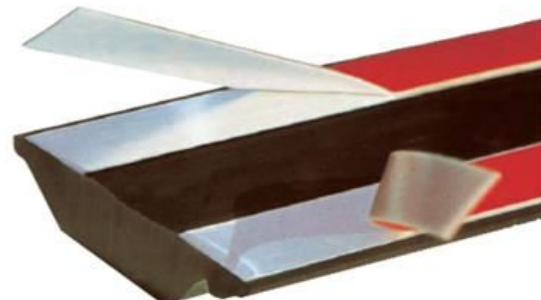

PRZECHOWYWANIE (MAGAZYNOWANIE):

Profile muszą być przechowywane w temperaturze pomiędzy +15°C, a +25°C

3M
ADHESIVE