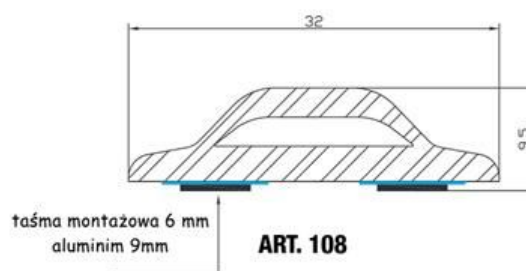

Produkt	Długość
108.438	25 m
241N.478	25 m
332W.442	25 m
826.404	25 m
831.409	25 m
832.410	25 m
837.414	25 m
841N.417	25 m
846N.422	25 m
874N.466	25 m
876N.474	25 m
878.484	25 m
882.503	50 m
886.510	25 m
890.514	25 m
891.471	25 m
894.451	25 m