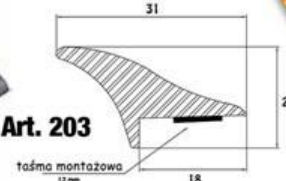

Art. 203

UNIVERSAL MUDGUARD - ŚREDNIE I SZEROKIE POSZERZENIA NADKOLI

Produkt	Kolor	Dł.
235N.1057*	czarny	rolka 6 m
235N.429*	czarny	rolka 2,5 m
235NG.1057*	czarny/szary	rolka 6 m
235NG.429*	czarny/szary	rolka 2,5 m
ŚREDNI PROFIL OCHRONNY DLA AUT SUV. SAMOCHODY TERENOWE I POJAZDY ROBOCZE		
205/1.1046*	czarny	rolka 6 m
205/1.445*	czarny	rolka 12,5 m
205/1.1091*	czarny	2szt. 1,5 m gotowe
205/1.1092*	czarny	4szt. 1,15 m gotowe

ŚREDNI PROFIL OCHRONNY DLA AUT SUV. SAMOCHODY TERENOWE I POJAZDY ROBOCZE

MAX OCHRONNY PROFIL ZAWIERA WŁÓKNO SZKLANE OPTIMALNA STRUKTURA

MOŻLIWY PIONOWY MONTAŻ PROFILU!