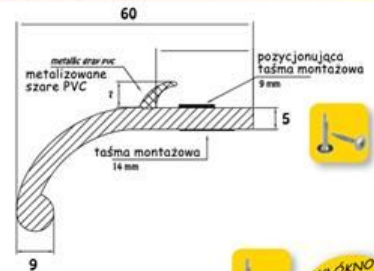

Made in Italy
UNIVERSALE

POSZERZENIA NADKOLI

UNIVERSAL MUDGUARD - WĘSZE POSZERZENIA NADKOLI

Produkt	Kolor	Dł.
847N.332	czarny	rolka 5 m
ZAPEWNIĄ ELEGANCJĘ I OCHRONĘ NADKOLI PASUJE DO KAŻDEGO AUTA. MONTAŻ 3M.		
203.1024	czarny	4 szt. po 1,5 m
ZREDUKOWANY PROFIL DYSTANSOWY ODPOWIEDNI DO KAŻDEGO RODZAJ AUTA. ZAPEWNIĄ ELEGANCKI I SPORTOWY WYGLĄD MONTAŻ 3M.		

Art. 847
3M
ADHESIVE

Art. 203

UNIVERSAL MUDGUARD - ŚREDNIE I SZEROKIE POSZERZENIA NADKOLI

Produkt	Kolor	Dł.
235N.1057*	czarny	rolka 6 m
235N.429*	czarny	rolka 2,5 m
235NG.1057*	czarny/szary	rolka 6 m
235NG.429*	czarny/szary	rolka 2,5 m
ŚREDNI PROFIL OCHRONNY DLA AUT SUV. SAMOCHODY TERENOWE I POJAZDY ROBOCZE		
205/1.1046*	czarny	rolka 6 m
205/1.445*	czarny	rolka 12,5 m
205/1.1091*	czarny	2szt. 1,5 m gotowe
205/1.1092*	czarny	4szt. 1,15 m gotowe

ŚREDNI PROFIL OCHRONNY DLA AUT SUV. SAMOCHODY TERENOWE I POJAZDY ROBOCZE

MAX OCHRONNY PROFIL ZAWIERA WŁÓKNO SZKLANE OPTIMALNA STRUKTURA

MOŻLIWY PIONOWY MONTAŻ PROFILU!

Art. 235N

Art. 235NG

dwustronna taśma do pozycjonowania 12 mm
wzmocnione włóknem szklanym
aluminium 20mm

Wzmocnione włóknem szklanym

taśma do pozycjonowania 12 mm

OFERTA POSZERZEŃ NADKOLI ZOSTAŁA PRZYGOTOWANA Z UWZGLĘDNIENIEM WYMAGAŃ UŻYTKOWNIKÓW. DZIĘKI WYKORZYSTANIU ZDOBYTEGO PRZEZ LATA DOŚWIADCZENIA ORAZ MATERIAŁÓW NAJWYŻSZEJ JAKOŚCI MOŻEMY ZAOFEROWAĆ ZAAWANSOWANE TECHNICZNIE PRODUKTY.

*PROSTY MONTAŻ! DZIĘKI TAŚMIE 3M ORAZ WYKORZYSTANIU ALUMINIUM. UŁATWIONY JEST MONTAŻ ŚRUB MOCUJĄCYCH!

MONTAŻ "ZRÓB TO SAM" EASY "DO-IT-YOURSELF"