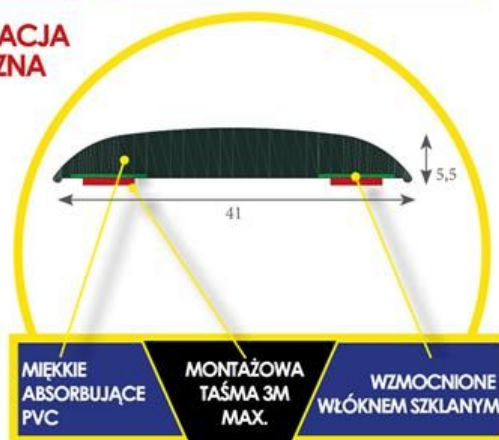

SPECYFIKACJA TECHNICZNA