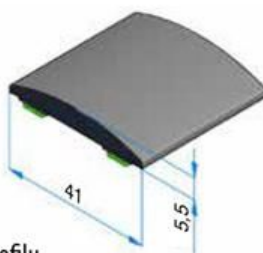

CAŁKOWITA OCHRONA
MOŻLIWOŚĆ MONTAŻU NA ZDERZAKU I NA BOKACH AUTA

Art. 890.371

OCHRONA NAROŻY ZDERZAKÓW

Made in Italy
UNIVERSALE

ANTISCRATCH DRUKOWANE WYKOŃCZENIA

OCHRONA NAROŻY ZDERZAKÓW (2szt.)

Produkt	Kolor	Dł.
332TM.374	czarny	35 cm
332TM.377	czarny	49 cm
332TMB.374	biały	35 cm
332TMB.377	biały	49 cm
332TMG.374	szary	35 cm
332TMG.377	szary	49 cm
894TM.377	czarny	49 cm
894TM.366	czarny	35 cm
894TMG.377	szary	49 cm
894TMG.366	szary	35 cm
894TMB.377	biały	49 cm
894TMB.366	biały	35 cm

Hurt: 6 opakowań

Drukowane wykończenia

„Ter-Melting” - to nazwa, którą przypisaliśmy nowemu sposobowi wykonania naszych profili. Dzięki specjalnej procedurze uzyskujemy, na końcach profilu, eleganckie i doskonałe wykończenie, jednocześnie eliminując tym samym linię koniunkcji, która jest normalnie efektem ubocznym przy tradycyjne wstrzykiwaniu końcówki do wytłaczanego profilu.