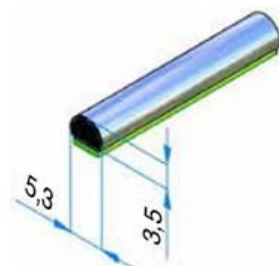

CHROMOWANE PROFILE DEKORACYJNE I OCHRONNE

Made in Italy
UNIVERSALE

JOLLY PLUS

EFEKT CHROMU POWŁOKA NAJWYŻSZEJ JAKOŚCI

Produkt	Dł.	Szer.
216C.305	5 m	12 mm
217C.305	5 m	9 mm
221C.305	5 m	14 mm
222C.305	5 m	8 mm
308C.305	5 m	13 mm
309C.305	5 m	11 mm
329C.305	5 m	5 mm
335C.305	5 m	8 mm
339C.305	5 m	12 mm
347C.305	5 m	11 mm
383C.305	5 m	38 mm
388C.305	5 m	31 mm
705C.305	5 m	50 mm
725C.305	5 m	25 mm
884C.305	5 m	19 mm
980C.305	5 m	14 mm

JOLLY PLUS
CHROME TITANIUM PERŁATO

chromowana powłoka

taśma montażowa 4mm
aluminium 4 mm

PROFIL CHROMOWANY POWŁĘCZONY JEST W CAŁOŚCI !!!

Produkt	Dł.	Szer.
241C.305	3 m	7 mm
511C.305	5 m	3,5 mm
525C.305	5 m	7 mm
526C.305	5 m	9,5 mm
527C.305	5 m	12 mm
528C.305	5 m	21,5 mm
550C.305	5 m	6 mm
551C.305	5 m	25 mm
552C.305	5 m	15,5 mm
553C.305	5 m	18 mm

PROFILE CHROMOWANE NAJWYŻSZEJ JAKOŚCI

Taśma montażowa 3M o
zwiększonej wytrzymałości

3M
ADHESIVE

EFEKT TYTANU

Produkt	Dł.	Szer.
216CZ.305	5 m	12 mm
217CZ.305	5 m	9 mm
221CZ.305	5 m	14 mm
222CZ.305	5 m	8 mm
329CZ.305	5 m	5 mm
347CZ.305	5 m	11 mm
383CZ.305	5 m	38 mm
388CZ.305	5 m	31 mm
511CZ.305	5 m	4 mm
705CZ.305	5 m	50 mm
725CZ.305	5 m	25 mm

LINIA PERŁOWA EFEKT GWIEZDNEGO PYŁU

Produkt	Dł.	Szer.
216RWS.305	5 m	12 mm
217RWS.305	5 m	9 mm
221RWS.305	5 m	14 mm
329RWS.305	5 m	8 mm
383RWS.305	5 m	38 mm
725RWS.305	5 m	25 mm

EFEKT ZORZY POLARNEJ

Produkt	Dł.	Szer.
216RWA.305	5 m	12 mm
217RWA.305	5 m	9 mm
221RWA.305	5 m	14 mm
329RWA.305	5 m	8 mm
383RWA.305	5 m	38 mm
725RWA.305	5 m	25 mm

srebrna powłoka

taśma montażowa 6x0,8 mm