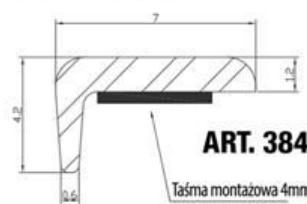

ANTI GRAFFIO

ANTI GRAFFIO CM 65

Produkt	Kolor
384N.322	nero

Hurt: tuba 50 szt.

Uniwersalny pionowy profil ochronny drzwi o zmniejszonej grubości