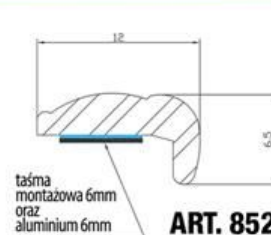

Hurt: 60 opakowań

Uniwersalna pionowy profil ochronny drzwi * z aluminiową podstawą oraz taśmą montażową 3M

**NOWA DŁUGOŚĆ
NOWE OPAKOWANIE** 1,40 m

Made in Italy
UNIVERSALE

OCHRONA PROGU BAGAŻNIKA

DOOR PROTECTION