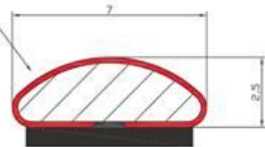

EFEKT ZORZY POLARNEJ

Produkt	Dł.	Szer.
216RWA.305	5 m	12 mm
217RWA.305	5 m	9 mm
221RWA.305	5 m	14 mm
329RWA.305	5 m	8 mm
383RWA.305	5 m	38 mm
725RWA.305	5 m	25 mm

srebrna powłoka

taśma montażowa 6x0,8 mm

Art. 525C