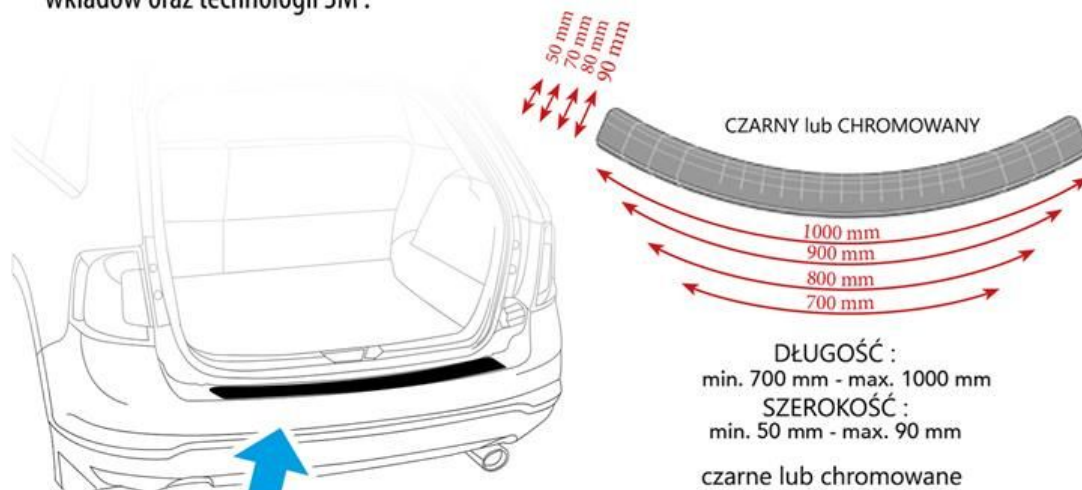

wersja chromowana lub czarna

Made in Italy

LISTWA Z PVC
Montaż w każdym aucie
dopły zastrowanie
specjalnych wymiennych
wkładów oraz technologii 3M

LISTWA WYKONANA Z PVC !

Możliwy montaż we wszystkich samochodach dzięki zastosowaniu specjalnych wymiennych wkładów oraz technologii 3M.