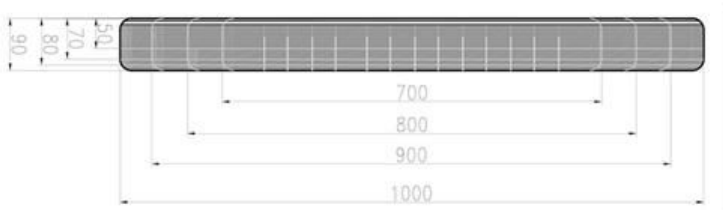

Made in Italy
UNIVERSALE

SOGLIABAULE

LISTWA WYKONANA Z PVC WRAZ Z TECHNOLOGIĄ MONTAŻU 3M

Idealne rozwiązanie dla wszystkich samochodów dzięki specjalnym wymiennym wkładom.

Zabezpiecza próg bagażnika podczas operacji ładowania.
Niezastąpione w czasie transportu zwierząt domowych. Unikniesz rys na karoserii.