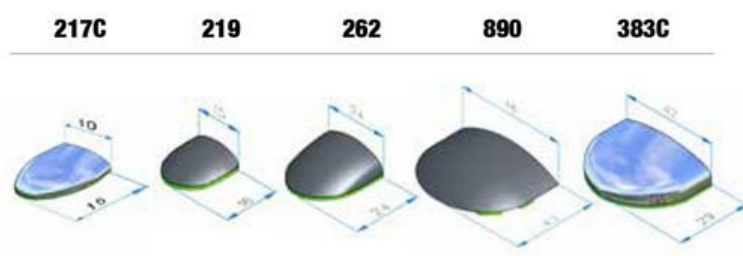

ZAKOŃCZENIA PROFILI